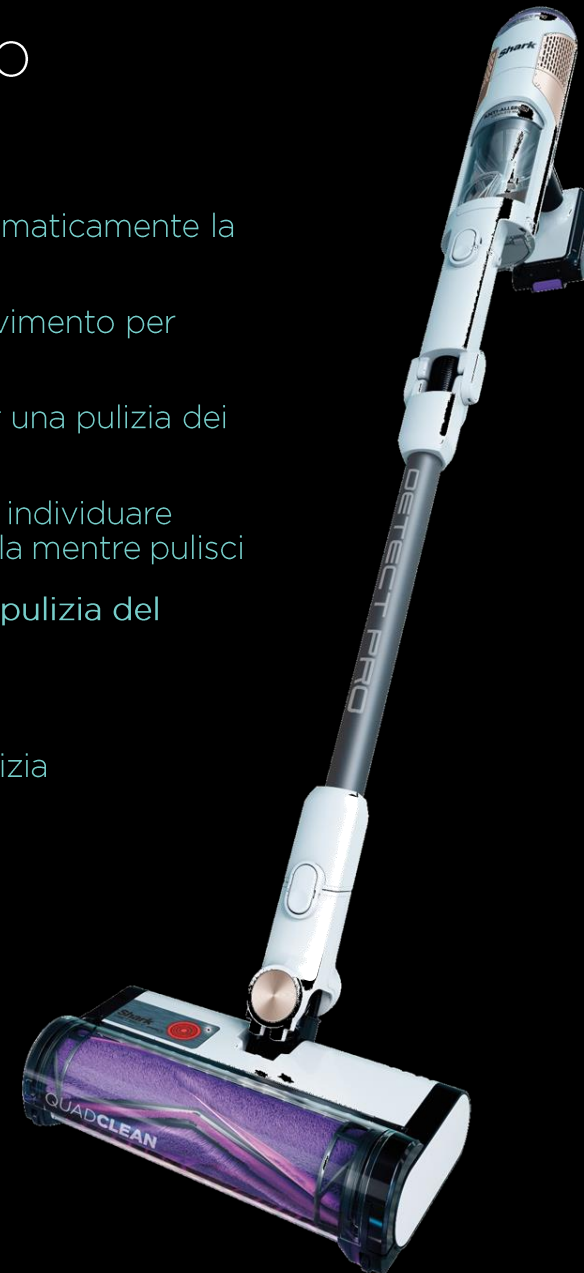

IW1611EU

ASPIRAPOLVERE SENZA FILO SHARK DETECT PRO

Tecnologie:

- DIRT DETECT/Rilevamento sporco: rileva lo sporco nascosto e aumenta automaticamente la potenza per una raccolta dei residui migliore del 50%.
- FLOOR DETECT/Rilevamento pavimento: rileva automaticamente i tipi di pavimento per pulire ancora più a fondo i tappeti.
- EDGE DETECT/Rilevamento bordi: rileva i bordi e raddoppia l'aspirazione per una pulizia dei bordi più potente.
- LIGHT DETECT/Rilevamento luce: illumina le aree scarsamente illuminate per individuare sporco e detriti
- Antigroviglio Anti Hair Wrap: rimuove peli e capelli dalla spazzola mentre pulisci
- Schermo LED: fornisce letture visive in tempo reale su batteria, modalità e pulizia del pavimento.
- Fino a 60 minuti di autonomia
- Antigrovigli Anti Hair Wrap: rimuove i peli dalla spazzola a rullo durante la pulizia
- Flexology: il tubo si piega al posto tuo per pulire sotto i mobili bassi
- Sistema ermetico anti-allergeni Anti Allergen Complete Seal

Diventa un aspirabriciole in modalità portatile

Posizione di parcheggio autonoma e compatta

Accessori inclusi: 1 accessorio a lancia da 20 cm

5 anni di garanzia (2 anni per la batteria) previa registrazione con Shark

Shark

Technologies that make a difference