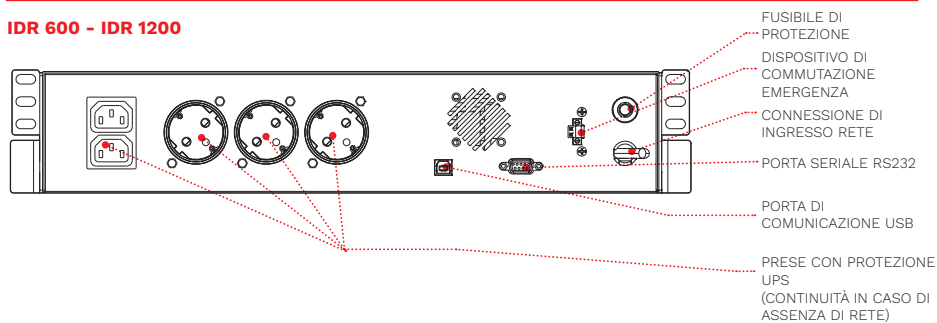

CARATTERISTICHE

- Ridotto consumo energetico e il 99% di efficienza;
- massima affidabilità nella protezione dei PC grazie anche al software di monitoraggio e shutdown PowerShield³, scaricabile gratuitamente da www.riello-ups.com;
- può essere installato su PC con sistemi operativi Windows 11, 10, 8, Server 2022, 2019, 2016 e versioni precedenti, Windows Server Virtualization Hyper-V, macOS, Linux, Citrix XenServer e altri sistemi operativi Unix;
- dimensioni contenute: con la sua forma compatta, iDialog Rack può essere installato in qualsiasi armadietto rack;
- silenziosità totale: iDialog Rack è adatto anche a proteggere le vostre apparecchiature digitali non professionali come home cinema, ricevitori satellitari e digitale terrestre, lettori e dispositivi Digital Living.

GARANZIA 2 ANNI

DETTAGLI

IDR 600 - IDR 1200

OPZIONI

SOFTWARE

PowerShield³

ACCESSORI

NETMAN 208 + box

MULTICOM 302 + box

MODELLI	IDR 600	IDR 1200
POWER	600 VA/360 W	1200 VA/720 W
INGRESSO		
Tensione nominale [V]	220 / 230 / 240	
Tolleranza di tensione [V]	230 (+20/-25%)	
Frequenza nominale [Hz]	50/ 60 con selezione automatica	
USCITA		
Tensione in funzionamento da rete [V]	230 (+20/-25%)	
Tensione in funzionamento da batteria [V]	230 (±10%)	
Frequenza in funzionamento da batteria [Hz]	50 o 60 (±1%)	
Forma d'onda	Pseudo sinusoidale	
BATTERIE		
Tipo	VRLA AGM al piombo, senza manutenzione	
Tempo di ricarica	6-8 h	
SPECIFICHE GENERALI		
Peso netto [kg]	5.5	9
Peso lordo [kg]	7	10.5
Dimensioni (LxPxA) [mm]	438x230x87	438x300x87
Dimensioni imballo (LxPxA) [mm]	503x330x211	503x400x211
Protezioni	Eccessiva scarica della batteria - sovracorrente - cortocircuito	
Comunicazioni	USB + RS232	
Prese di uscita	2 IEC 320 C13 (10 A) + 3 Shuko	
Normative	Direttive europee: LV 2014/35/UE Direttiva sulla bassa tensione EMC 2014/30/UE Direttiva sulla compatibilità elettromagnetica Norme: Sicurezza IEC EN 62040-1; EMC IEC EN 62040-2; a norma RoHS	
Certificati	CE	
Colore	RAL 9005	
Temperatura ambiente per l'UPS	Da 0 °C a +40 °C	
Temperatura raccomandata per la durata della batteria	Da +20 °C a +25 °C	
Intervallo di umidità relativa	5-95% non condensata	
Dotazione di serie	Maniglie per rack, manuale utente